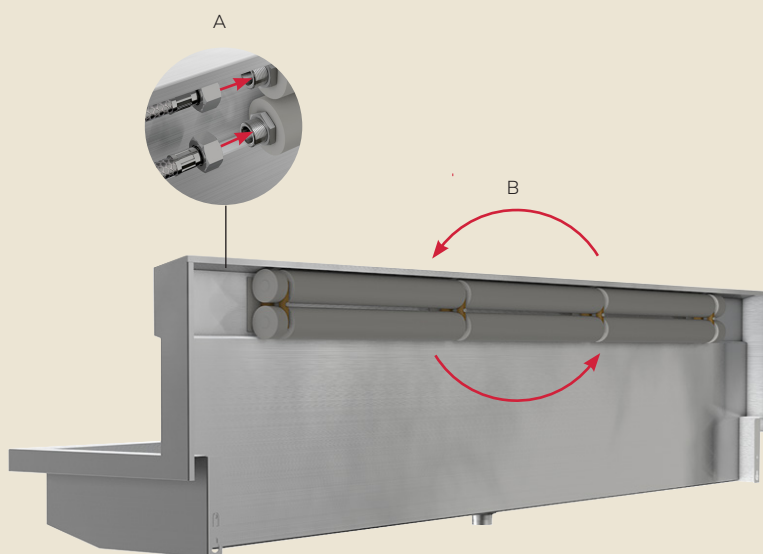

Vysoký a široký lem také vytváří stabilní proporce celého výrobku. Integrovaná zadní stěna slouží také jako ochrana proti stříkající vodě. Díky šikmé a odsazené armatury panel je zabráněno odkládání nežádoucích předmětů a zároveň je zajištěna pevná stabilita mycích jednotek.

## Modulární řešení PLANOX

Předkonfigurovaný žlab včetně armatur a vodních vedení ve 4 délkách (šířka mycího místa 600 mm)

## Variety ventilů

- Přemontované hadice
- Šroubení koncovky (A) a závitové vsuvky (B) podle volby strany připojení
- Spojení s vodní přípojkou pomocí hadice, na místě instalace (C)
- Flexibilní konstrukce vodní přípojky, protože koncovku lze našroubovat na druhou stranu
- 1 Vodní přípojka, 1 Vodní výstup - bez příčných spár

## Smíšené varianty

- Přemontované trubky s 100 % izolace
- Šroubení vodní přípojky s hadicemi, na místě instalace (A)
- Flexibilní konstrukce vodní přípojky, lze před montáží na stěnu otočit (B)
- 1 Vodní přípojka, 1 Vodní výstup - bez příčných spár