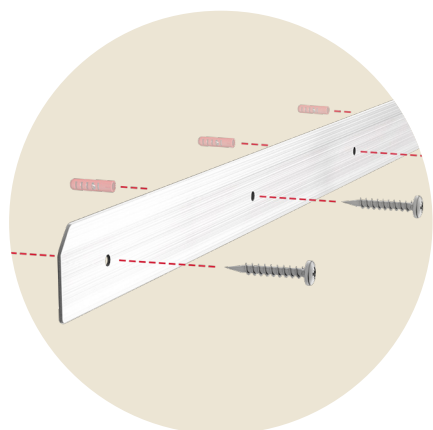

## Variety ventilů

- Přemontované hadice
- Šroubení koncovky (A) a závitové vsuvky (B) podle volby strany připojení
- Spojení s vodní přípojkou pomocí hadice, na místě instalace (C)
- Flexibilní konstrukce vodní přípojky, protože koncovku lze našroubovat na druhou stranu
- 1 Vodní přípojka, 1 Vodní výstup - bez příčných spár

## Smíšené varianty

- Přemontované trubky s 100 % izolace
- Šroubení vodní přípojky s hadicemi, na místě instalace (A)
- Flexibilní konstrukce vodní přípojky, lze před montáží na stěnu otočit (B)
- 1 Vodní přípojka, 1 Vodní výstup - bez příčných spár

### Našroubování závěsné lišty

Připojení mycí  
jednotka PLANOX

Utažení v dolní části