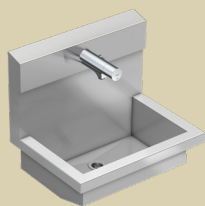

PL6UEM | 3600004041

- 1 mycí místo
- 1 elektronická umyvadlová baterie
- Připojení k teplé a studené vodě
- Rozměry: 600 x 530 x 440 mm (š x v x h)