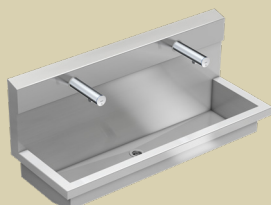

PL12UEV | 3600004028

- 2 mycí místa
- 2 elektronický ventilů
- Připojení k předmíchané vodě nebo studené vodě
- Rozměry: 1200 x 530 x 440 mm (š x v x h)