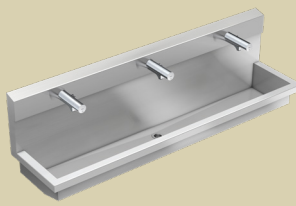

PL18UEM | 3600004044

- 3 mycí místa
- 3 elektronické umyvadlové baterie
- Připojení k teplé a studené vodě
- Rozměry: 1800 x 530 x 440 mm (š x v x h)