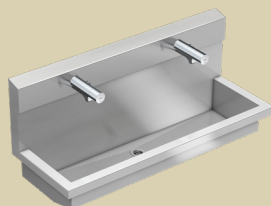

PL12UEM | 3600004043

- 2 mycí místa
- 2 elektronické umyvadlové baterie
- Připojení k teplé a studené vodě
- Rozměry: 1200 x 530 x 440 mm (š x v x h)