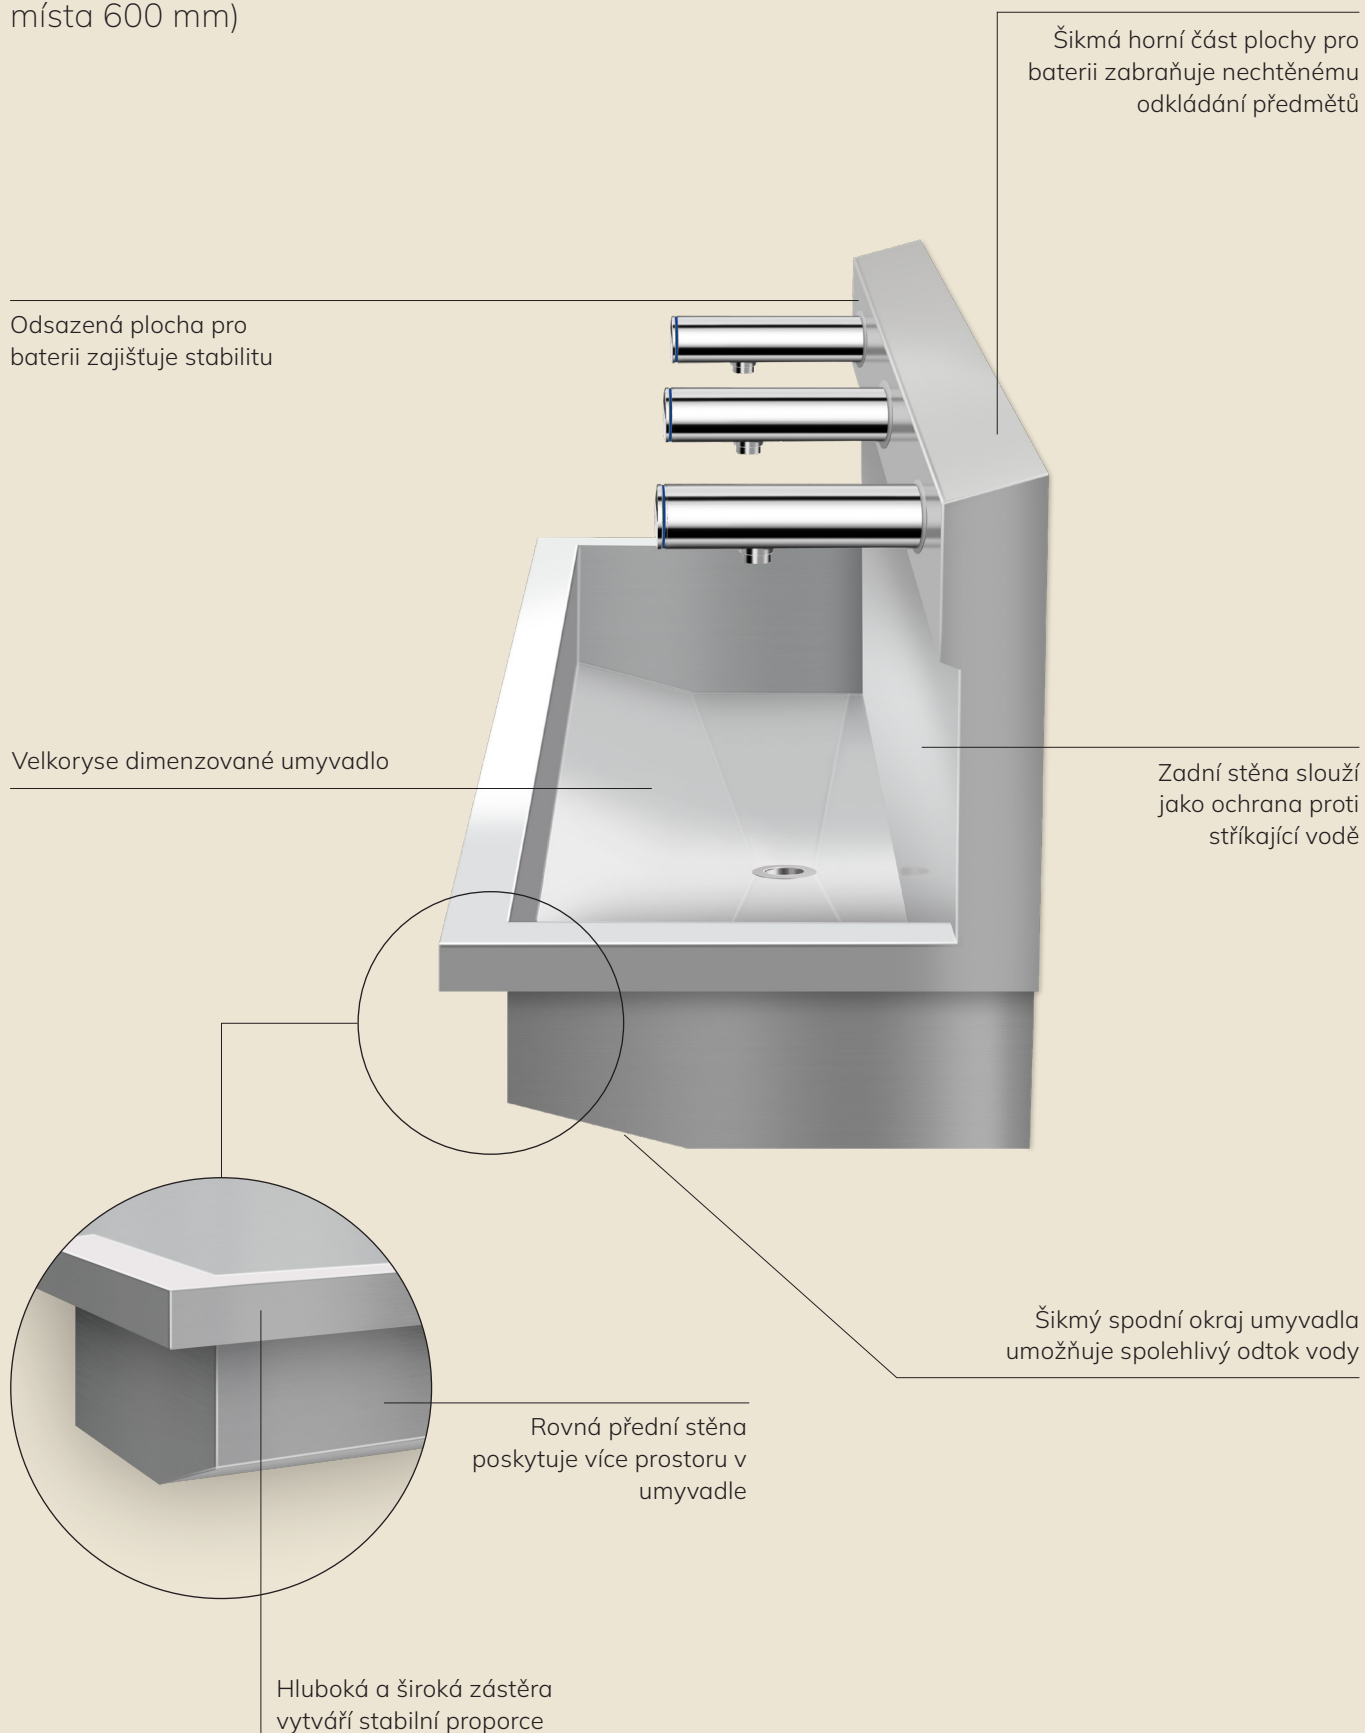

Modulární řešení PLANOX

Předkonfigurovaný žlab včetně armatur a vodních vedení ve 4 délkách (šířka mycího místa 600 mm)