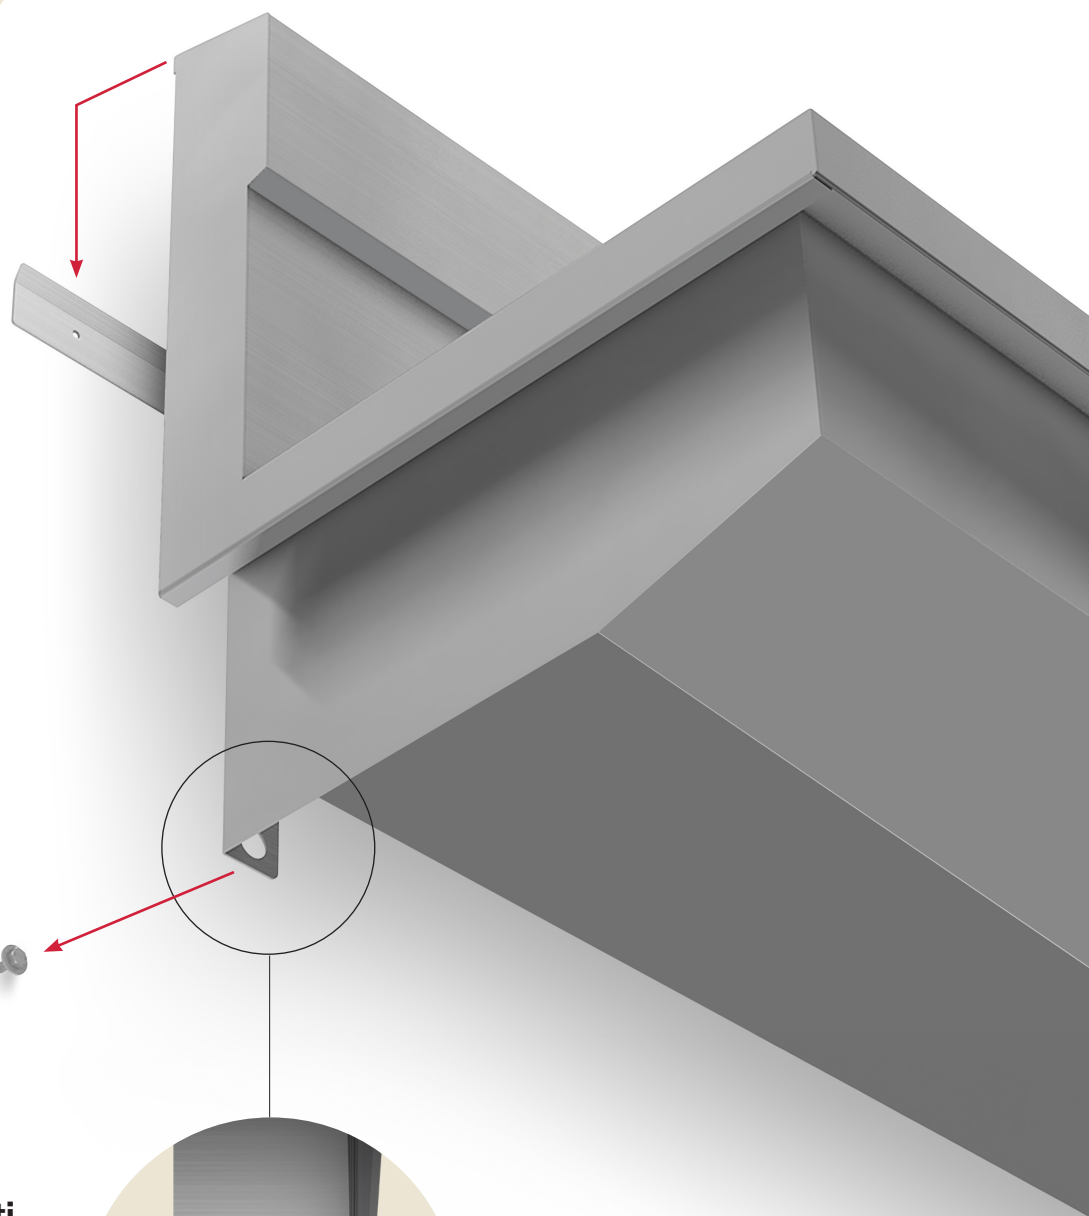

Připojení mycí
jednotka PLANOX

Utažení v dolní části