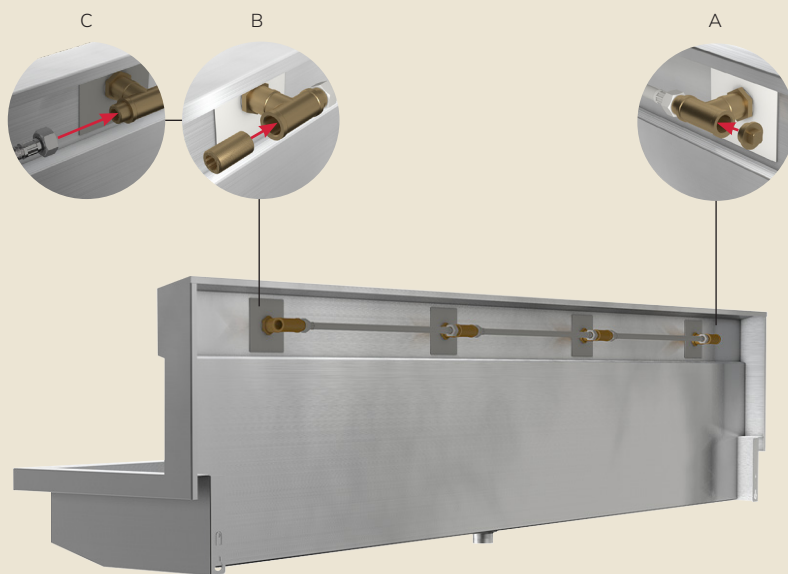

Vysoký a široký lem také vytváří stabilní proporce celého výrobku. Integrovaná zadní stěna slouží také jako ochrana proti stříkající vodě. Díky šikmé a odsazené armatury panel je zabráněno odkládání nežádoucích předmětů a zároveň je zajištěna pevná stabilita mycích jednotek.

## Modulární řešení PLANOX

Předkonfigurovaný žlab včetně armatur a vodních vedení ve 4 délkách (šířka mycího místa 600 mm)

## Variety ventilů

- Přemontované hadice
- Šroubení koncovky (A) a závitové vsuvky (B) podle volby strany připojení
- Spojení s vodní přípojkou pomocí hadice, na místě instalace (C)
- Flexibilní konstrukce vodní přípojky, protože koncovku lze našroubovat na druhou stranu
- 1 Vodní přípojka, 1 Vodní výstup - bez příčných spár

## Smíšené varianty

- Přemontované trubky s 100 % izolace
- Šroubení vodní přípojky s hadicemi, na místě instalace (A)
- Flexibilní konstrukce vodní přípojky, lze před montáží na stěnu otočit (B)
- 1 Vodní přípojka, 1 Vodní výstup - bez příčných spár